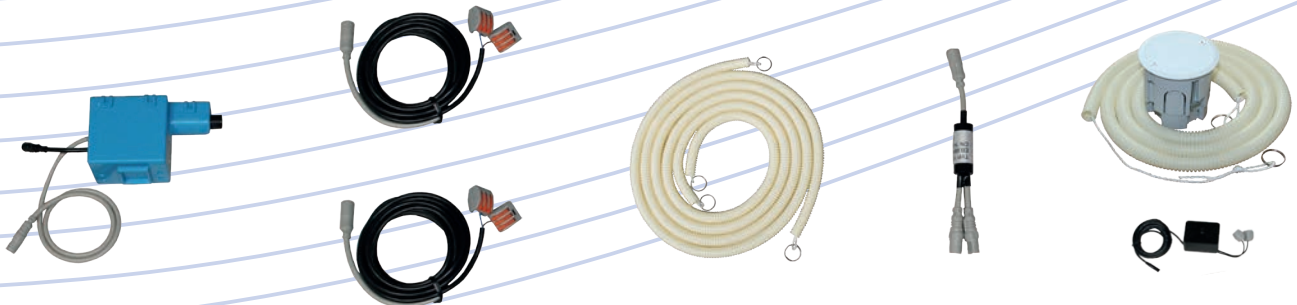

	Art.-Nr.
	05.043.00..0000

BARRIEREFREIES BAUEN NACH DIN 18040

WC-Steuerung 2 Kabel Fertigbauset Netz 230V AC/6V DC

WC-Spüleinrichtung zur manuellen Fernauslösung über Stützklappgriffe mit E-Taster (kabelgebunden) oder mit bauseitigem E-Taster, für UP-Spülkästen mit kleiner Revisionsöffnung (ab Baujahr 2014) CC-121-S-FO-2V-2C und CC-150-S-UO-2V-2C

Lieferumfang:

- Niederspannungsmotor als Hebevorrichtung und Steuerelektronik mit Halterung
- 2 Kabel, Länge 2,1 m für zwei potentialfreie Eingänge
- 2 Leerrohre, Länge 1,7 m
- Y-Stecker
- Netzgerät 230V AC/6V DC mit UP-Dose und Leerrohr, Länge 1,7 m