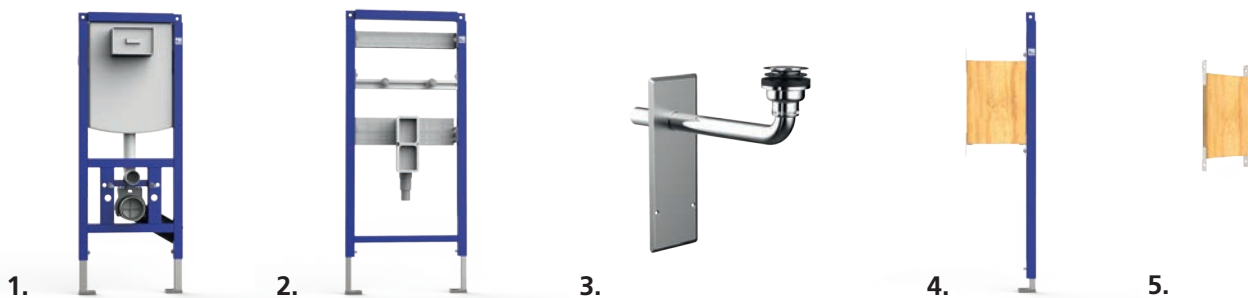

In den vergangenen 70 Jahren hat sich SANIT zu einem anerkannten Hersteller von modernen und zuverlässigen Sanitärerzeugnissen entwickelt.

Wir fertigen in 3 Betriebsstätten in Thüringen, Bayern und Sachsen-Anhalt ein umfangreiches Sortiment im Vorwand- und Registerbereich, Aufputz-Spülkästen, WC-Sitze, ein Spezialsortiment WC-Anschlussteile, Ablaufarmaturen für Waschtische, Spülen und Bade- und Duschwannen, Rohrbe- und -entlüfter sowie Ausgussbecken aus Kunststoff.

Ausgehend von der Tendenz der Altersstruktur in Deutschland liegt ein Schwerpunkt der Produktentwicklung und Herstellung auf dem Sortiment für Barrierefreies Wohnen, welches die aktuelle DIN 18040-1 und 2, sowie die entsprechenden Landesbauordnungen berücksichtigt.

Dieses Sortiment umfasst Vorwandelemente INEO für barrierefreie WC- und WT-Anlagen mit elektronischen Spülauslösungen, rollstuhlbefahrbare bodenebene Duschelemente, spezielle WC-Sitze und unser Schienensystem 996 zur individuellen Raumgestaltung im Badbereich.

KOMBINATIONSMÖGLICHKEITEN

	Variante/Farbe	Artikel-Nr.
1. WC-Element INEO PLUS behindertengerecht H/B/T: 1120/450/130		90.726.00..T000
2. Waschtisch-Element INEO behindertengerecht für Einloch- oder AP-Wandarmaturen, H/B/T: 1120/525/98 für Einlocharmaturen, H/B/T: 985/525/98 für Einlocharmaturen, H/B/T: 820/525/98		90.673.00..T000 90.674.00..T000 90.685.00..T000
3. Fertigbauset für Wandeinbaugeruchverschluss höhenverstellbar Abdeckplatte Abdeckplatte Abdeckplatte	weiß chrom Edelstahl	03.514.01..0000 03.514.81..0000 03.514.00..0000
4. Befestigungs-Element INEO für Griff- und Haltesysteme H/B/T: 1120/294/48 mm H/B/T: 1120/294/48 mm	rechts links	90.680.00..TR00 90.680.00..TL00
5. Befestigungs-Modul für Griff- und Haltesysteme H/B/T: 400/254/30 mm		17.279.00..0000