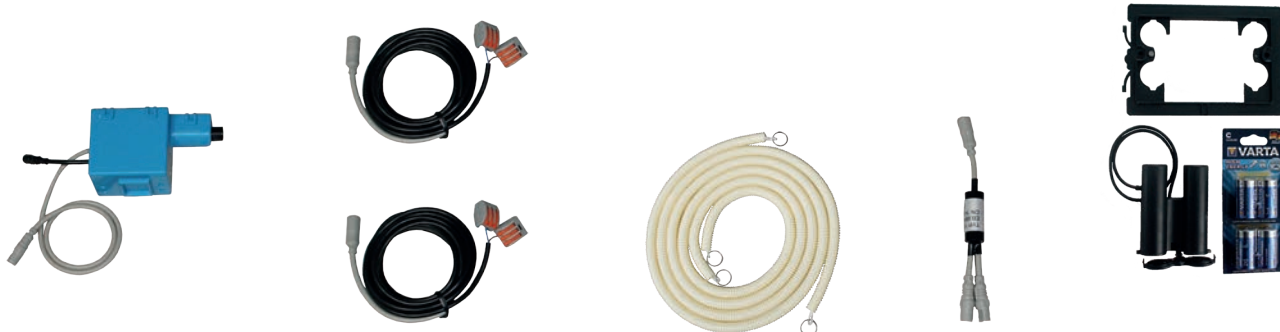

Lieferumfang:

- Niederspannungsmotor als Hebevorrichtung und Steuerelektronik mit Halterung
- 2 Kabel, Länge 2,1 m für zwei potentialfreie Eingänge
- 2 Leerrohre, Länge 1,7 m
- Y-Stecker
- Netzgerät 230V AC/6V DC mit UP-Dose und Leerrohr, Länge 1,7 m

Zubehör:

- Betätigungsplatten S 704
- Abdeckplatte Art.-Nr. 16.700.00..0000
- Wartungs- und Service-Fernbedienung Art.-Nr. 01.103.00..0000

	Art.-Nr.
	05.016.00..0000

Parameter:

- Automatische Intervallspülung werkseitig 24 h

WC-Steuerung 2 Kabel Fertigbauset Batterie 6V DC

WC-Spüleinrichtung zur manuellen Fernauslösung über Stützklappgriffe mit E-Taster (kabelgebunden) oder mit bauseitigem E-Taster, für UP-Spülkästen mit kleiner Revisionsöffnung (ab Baujahr 2014) CC- 121-S-FO-2V-2C und CC-150-S-UO-2V-2C

Lieferumfang:

- Niederspannungsmotor als Hebevorrichtung und Steuerelektronik mit Halterung
- 2 Kabel, Länge 2,1 m für zwei potentialfreie Eingänge
- 2 Leerrohre, Länge 1,7 m
- Y-Stecker
- Batteriefach 6V DC mit 4 Batterien (1,5 V Baby R14 Alkali)