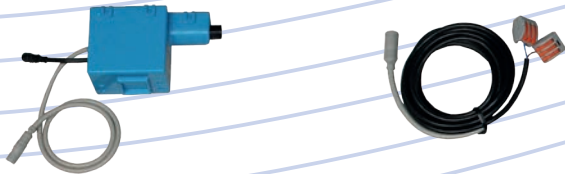

	Art.-Nr.
	05.041.00..0000

WC-Steuerung INEO 1 Kabel

WC-Spüleinrichtung kabelgebunden, für UP-Spülkästen mit kleiner Revisionsöffnung (ab Baujahr 2014) CC-121-S-FO-2V-2C und CC-150-S-UO-2V-2C, Betätigung von vorn, mit geräuscharmen Niederspannungsmotor als Hebevorrichtung und Steuerelektronik, Spannungseingang: mit Kabel und Stecker für verwechslungssichere Montage, Ausgang: Kabel und codierter Stecker für verwechslungssichere Montage zur Spannungsversorgung und potentialfreie Schalteingänge für weitere elektronische Baugruppen, mit 1 Kabel Baulänge 2 m mit codiertem Stecker für verwechslungssichere Montage, zum Anschluss eines bauseitigen E-Tasters, Anschlussmöglichkeit für Betätigungsplatte S 704 für zusätzliche manuelle 1 Mengenspülung, mit Halterung für Niederspannungsmotor, **ohne Spannungsversorgung**